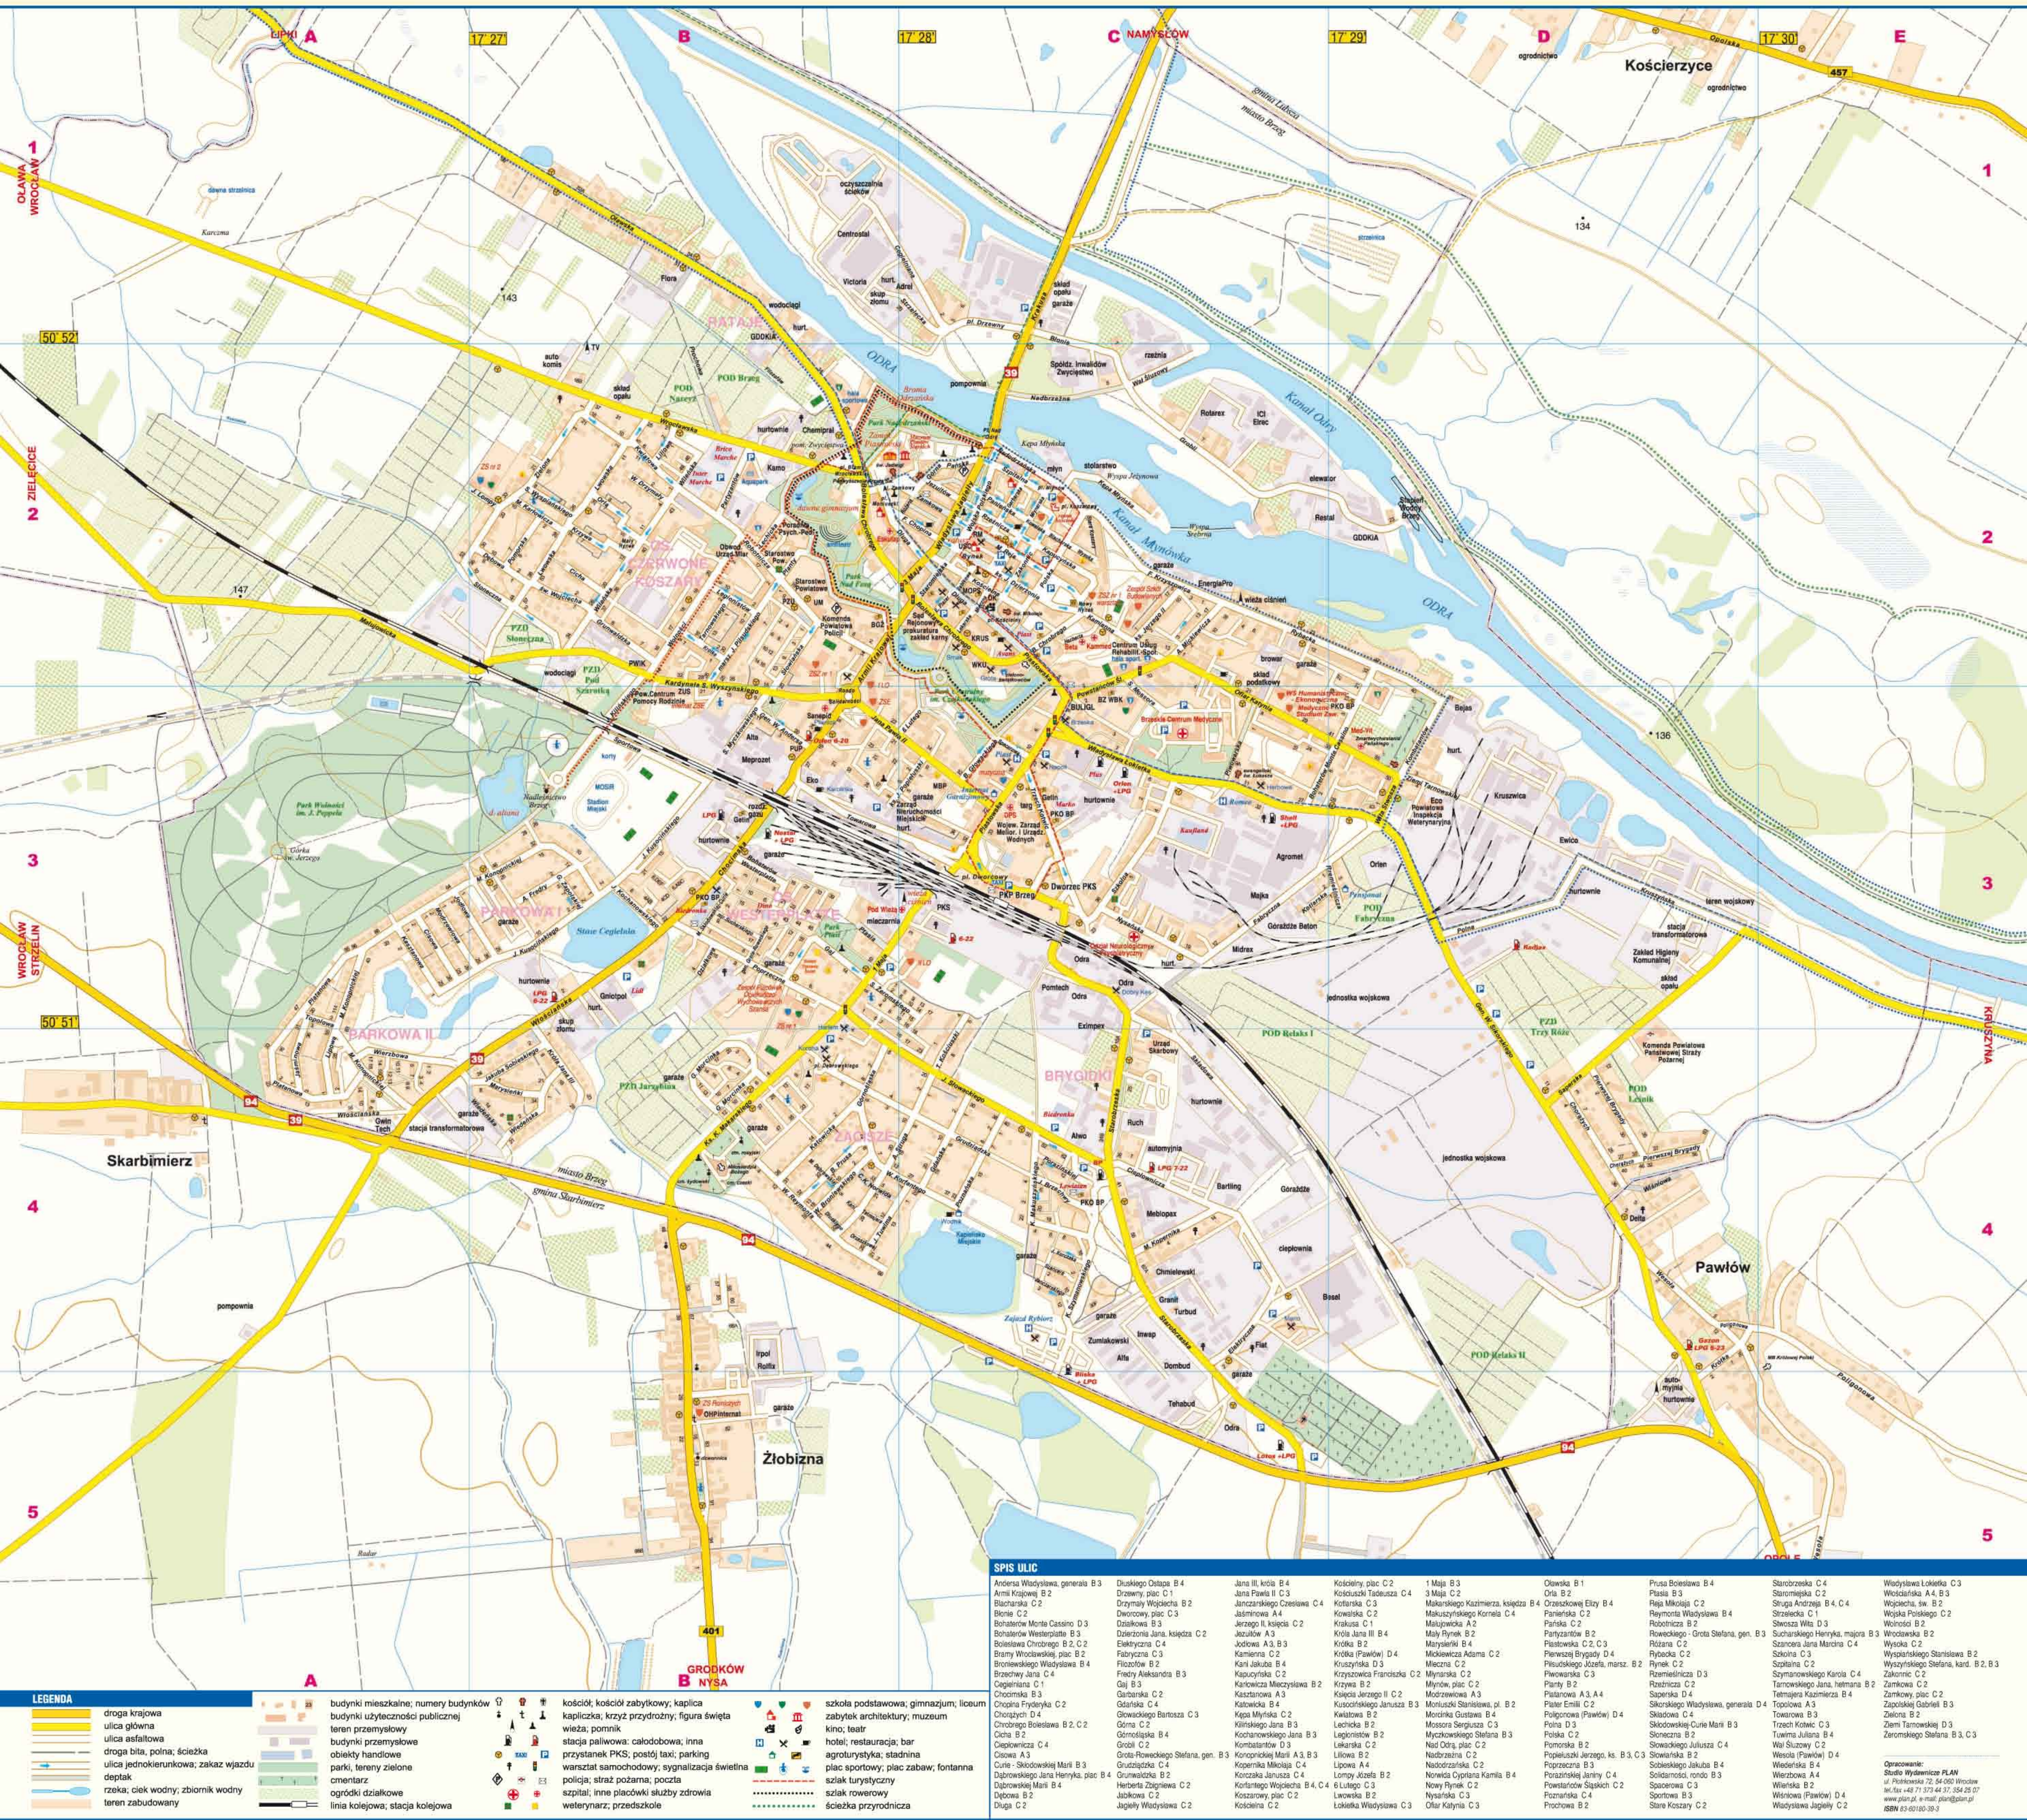

PLAN BRZEGU

skala 1 : 4 500

LEGENDA

	droga krajowa
	ulica główna
	ulica asfaltowa
	droga bita, polna; ścieżka
	ulica jednokierunkowa; zakaz wjazdu
	deptak
	rzeka; ciek wodny; zbiornik wodny
	teren zabudowany
	budynki mieszkalne; numery budynków
	budynki użyteczności publicznej
	teren przemysłowy
	obiekty handlowe
	parki; tereny zielone
	czemiarz
	ogródki działkowe
	linia kolejowa; stacja kolejowa

	kościół; kościół zabytkowy; kaplica
	kościół; krzyż przyrodny; figura święta
	stadion
	stacja paliwowa; całonocna; inna przystanek PKS; postój taxi; parking
	warzajt samochodowy; sygnalizacja świetlna
	poliś; straż pożarna; poczta
	szpital; inne placówki służby zdrowia
	weterynarz; przedszkole

	szkoła podstawowa; gimnazjum; liceum
	zabytek architektury; muzeum
	hotel; restauracja; bar
	agroturystyka; stadnina
	plac sportowy; plac zabaw; fontanna
	szlak turystyczny
	szlak rowerowy
	ścieżka przyrodnicza